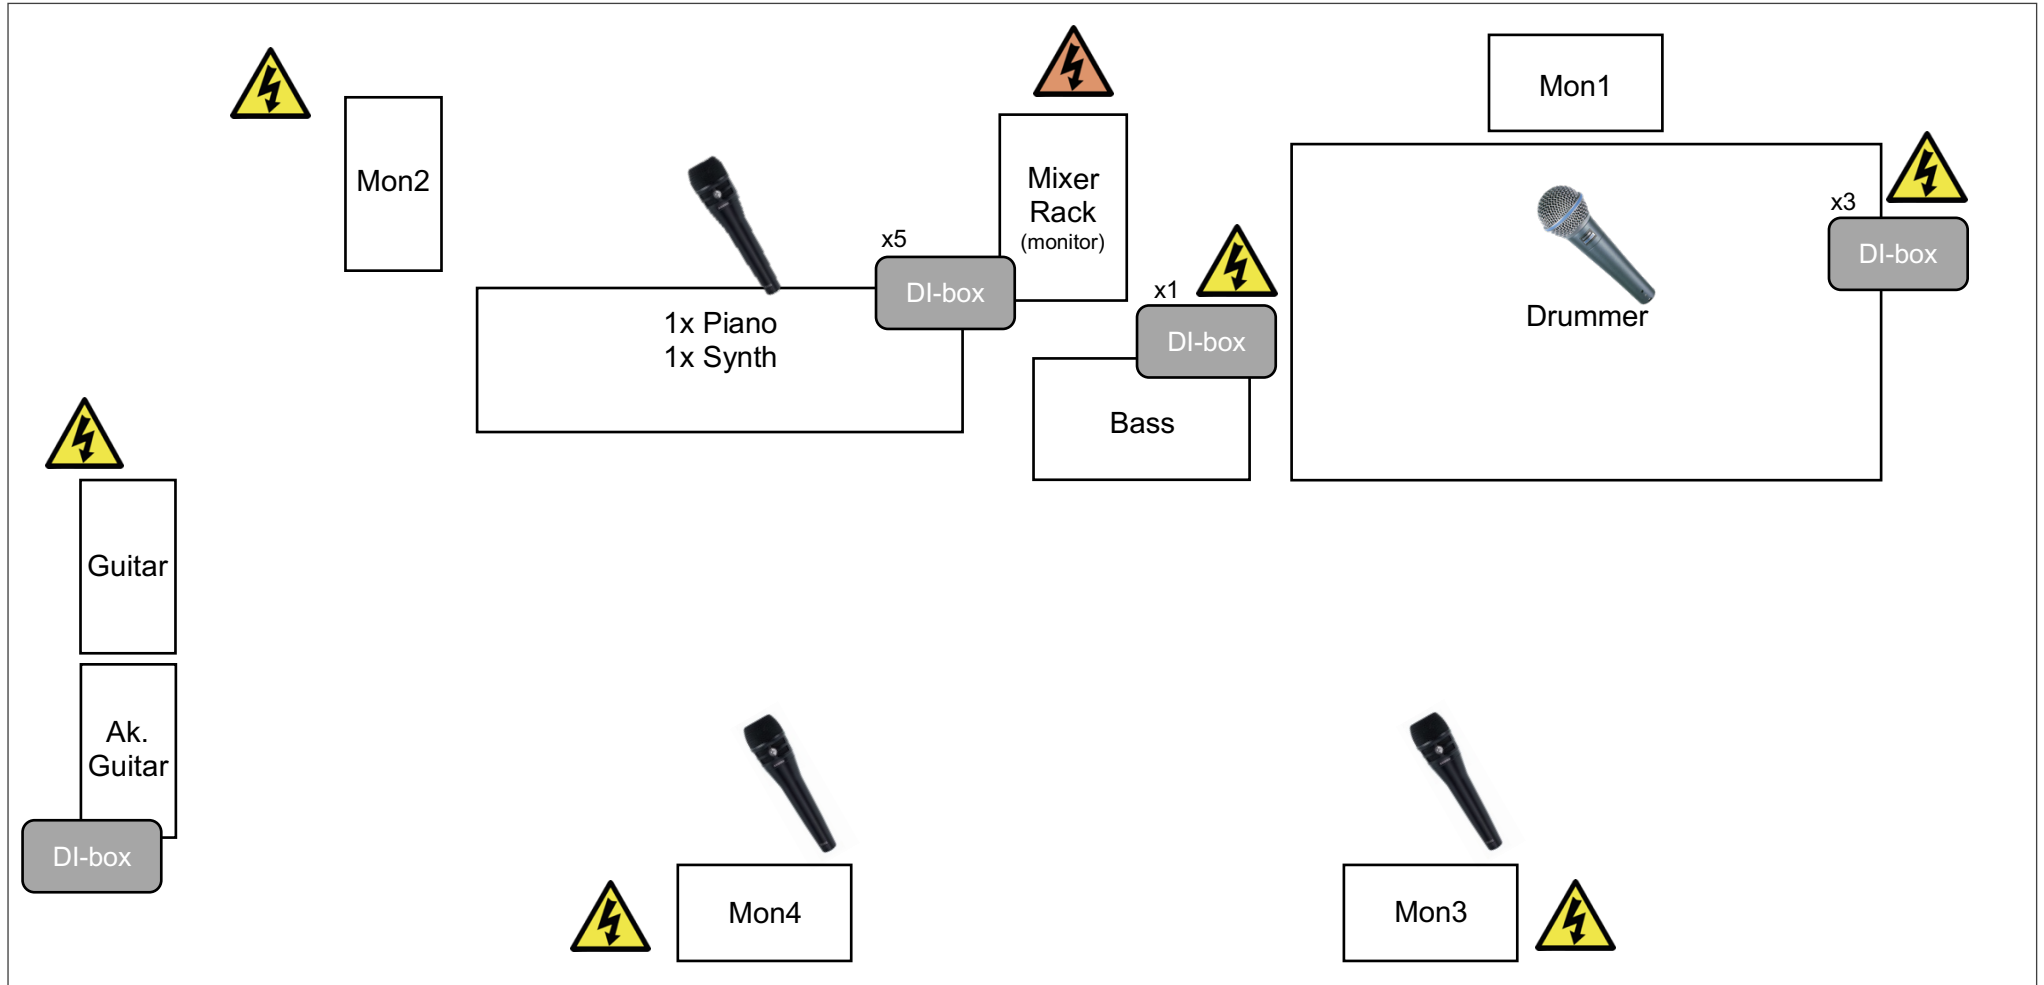

Sceneplan

Min 6x4m

230V (m. Jord) min. 2 udtag

400V, 3 faset 5P CEE