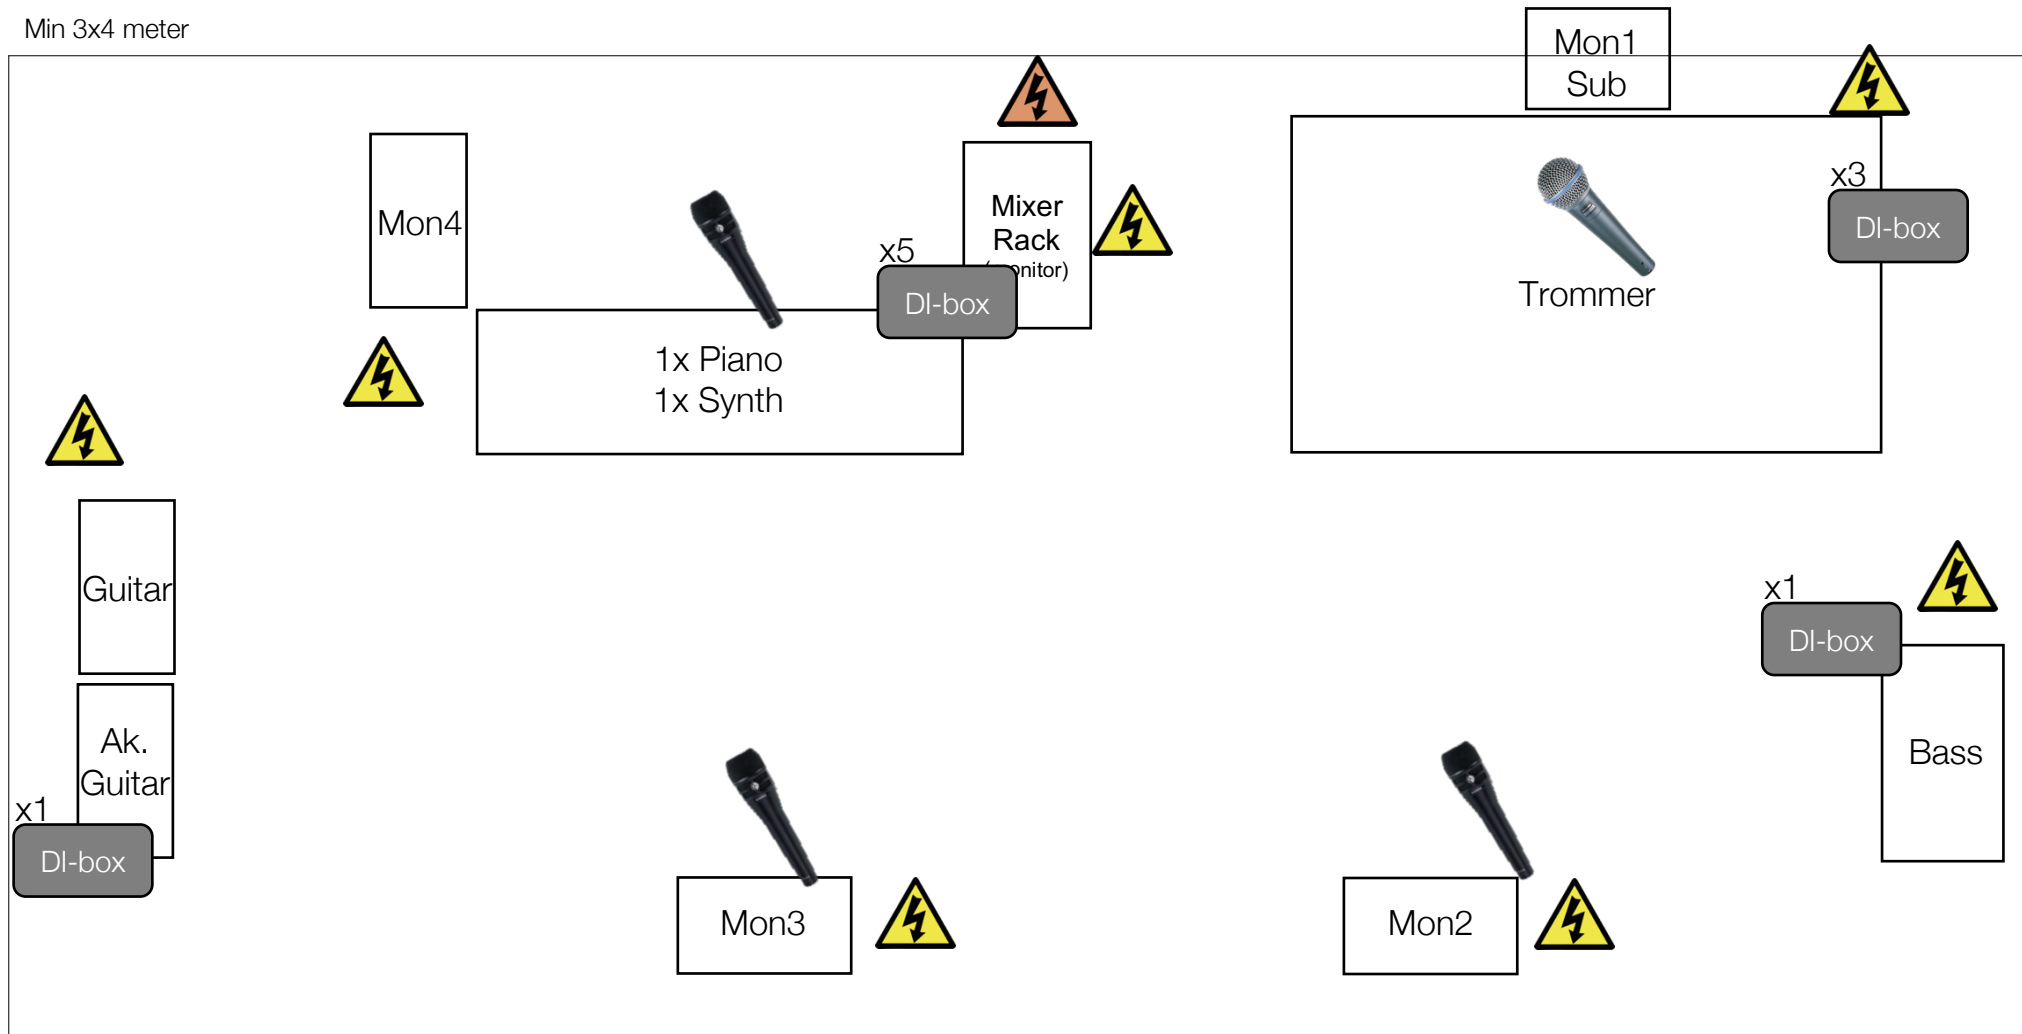

Sceneplan

Min 3x4 meter

 230V (m. Jord) min. 2 udtag

 400V, 3 faset 5P CEE