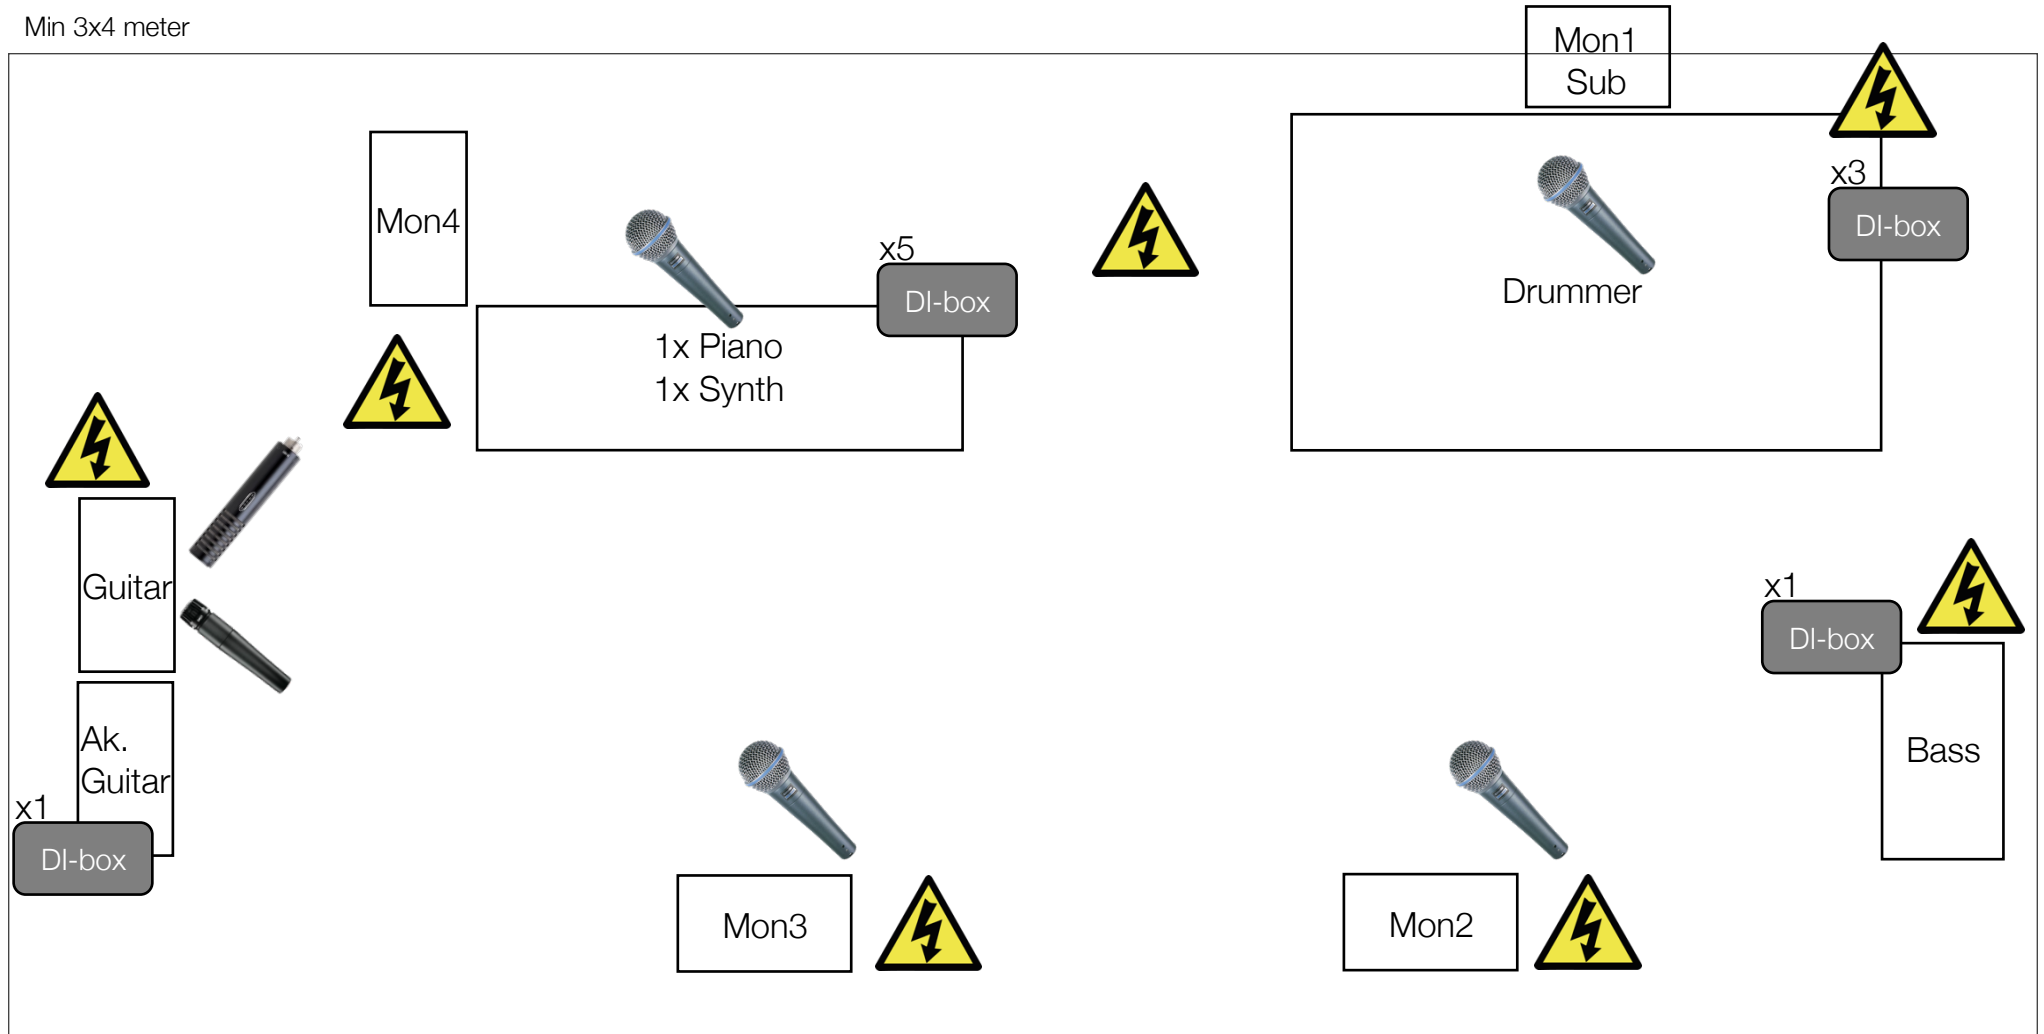

Sceneplan

Min 3x4 meter

 230V (m. Jord) min. 2 udtag